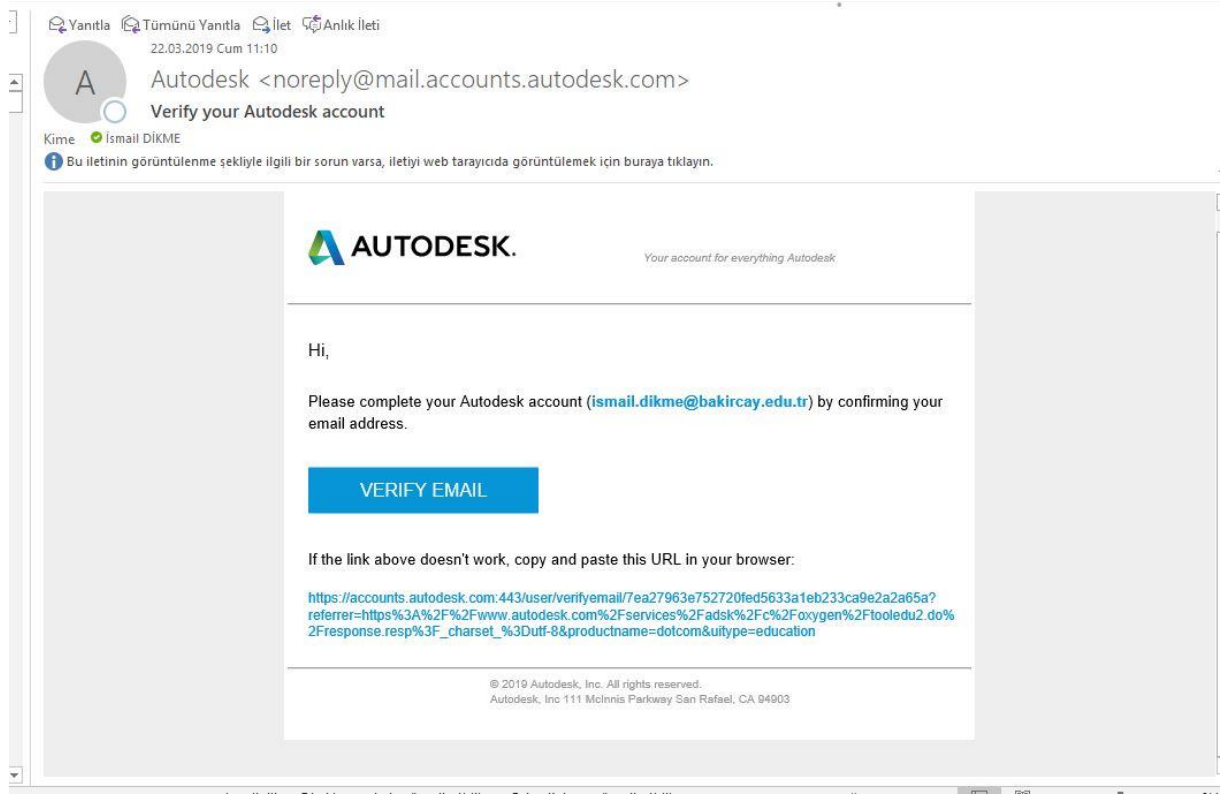

## Verification required

Check your **inbox** and follow the link in the email to verify your account for:

ismail.dikme@bakircay.edu.tr

DIDN'T GET AN EMAIL? [RESEND](#)

OR ALREADY VERIFIED? [CONTINUE](#)

---

Trouble with verification?  
[SHOW HELP OPTIONS](#)

---

3 – Mail adresinize üyelik için doğrulama maili gelecektir. Siteye giriş yapılır.

4 – Bilgiler tekrar girilir.

Sign in

Email

ismail.dikme@bakircay.edu.tr