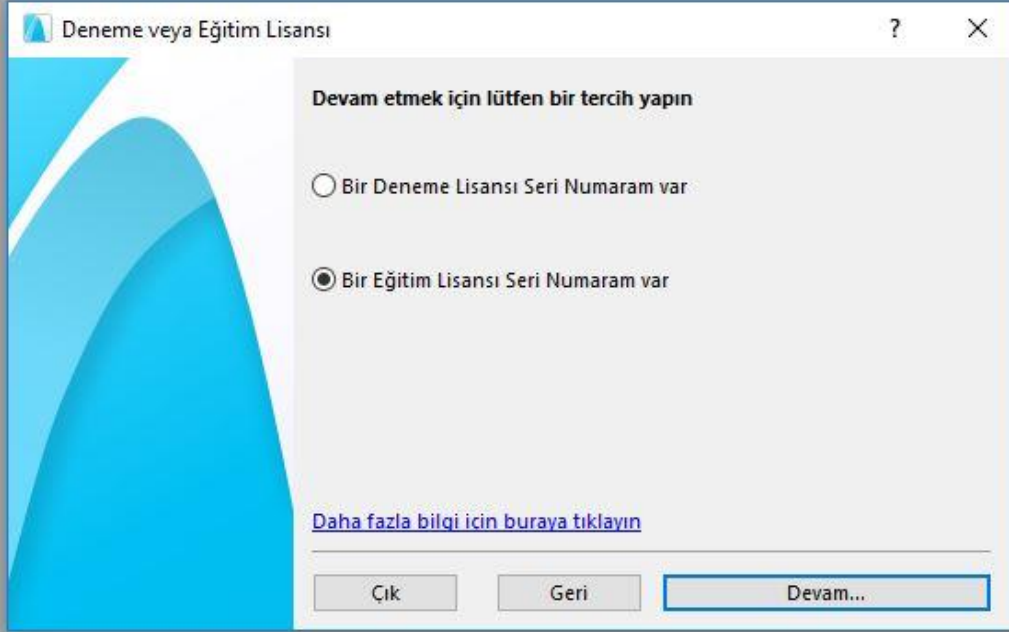

ÖĞRENCİLER  
ARCHICAD BA

Neden Bu Eğitimi Düzenliyoruz?

10- Kurulum işlemi bittikten sonra program açılır ve lisanslama işlemine geçilir. Bir Denem veya Eğitim Lisansım var seçilir.

11- Bir Eğitim Lisansı Seri Numaram var seçilir.